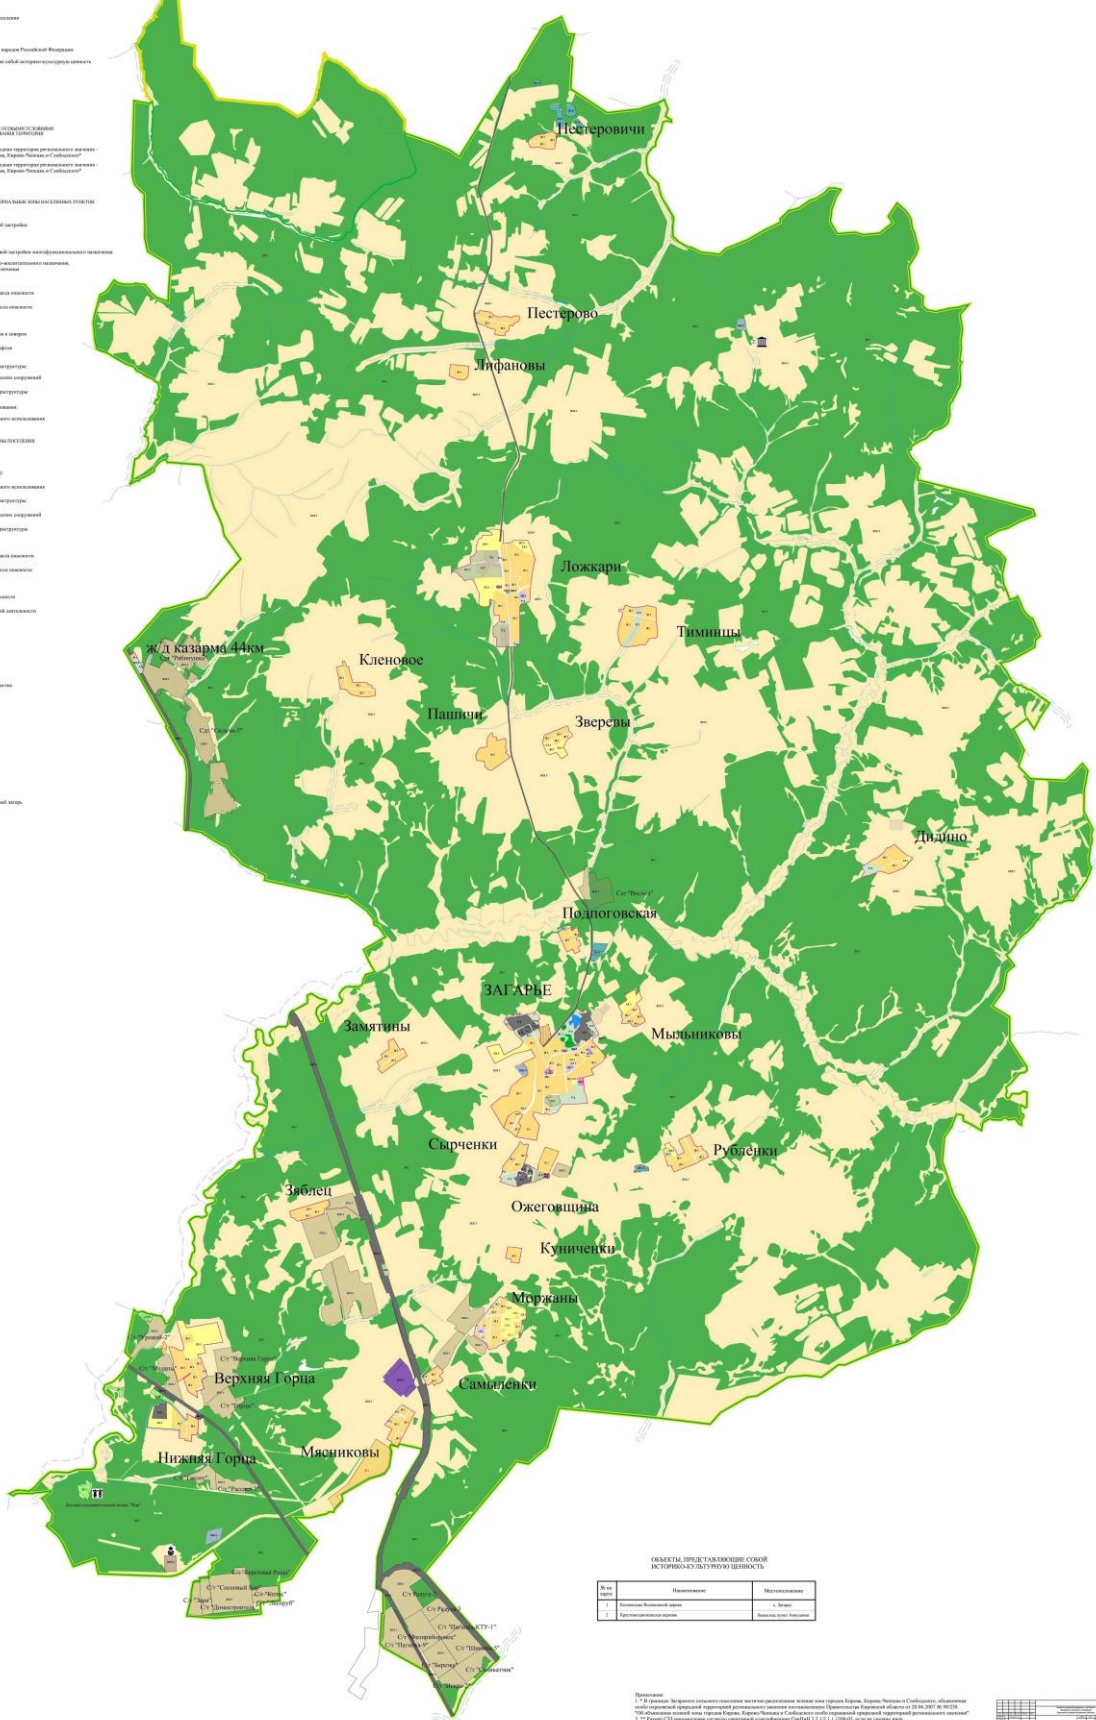

ПРАВИЛА ЗЕМЛЕПОЛЬЗОВАНИЯ И ЗАСТРОЙКИ
Загарского сельского поселения Юрьянского района Кировской области